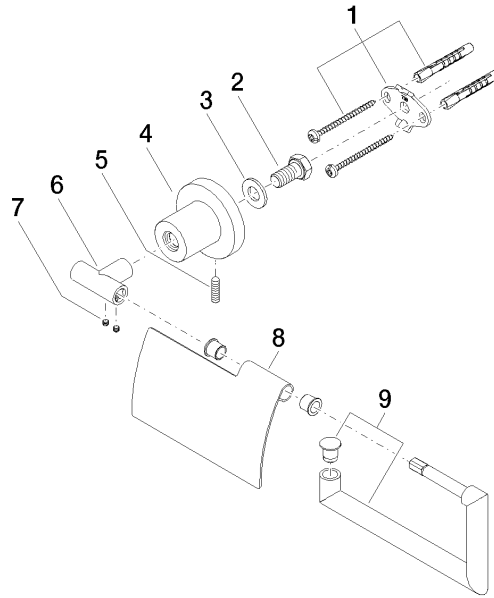

83 510 892

- width 152mm
- height 100 mm
- rosette Ø 55 mm
- 77mm projection

	Chrome	83 510 892-00
	Brushed Platinum	83 510 892-06
	Platinum	83 510 892-08
	Dark Chrome	83 510 892-19
	Brushed Durabronze (23kt Gold)	83 510 892-28
	Matte Black	83 510 892-33
	Brushed Champagne (22kt Gold)	83 510 892-46
	Champagne (22kt Gold)	83 510 892-47
	Brushed Chrome	83 510 892-93
	Brushed Dark Platinum	83 510 892-99

83 510 892

mm [inches]

83 510 892

Parts for other finishes can be found here: Brushed Platinum

Spare parts list

No.	Item Number	Name	Quantity used	Delivery time
1	05 17 20 739 00 90	fixing set	1	2
2	09 30 30 071 90	screw	1	2
3	09 30 11 046 90	disc	1	2
4	08 17 89 505-00	holder	1	10
5	04 31 11 113 00 90	pin	1	2
6	05 17 89 553 00-00	holder	1	10
7	90 31 11 038 00 90	pin	2	2
8	08 11 02 514-00	lid	1	10
9	90 28 22 641 00-00	holder	1	10